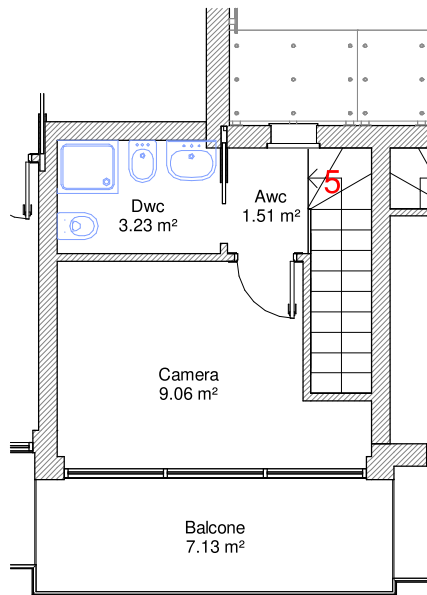

Appartamento 7

Perla di Mare
RESIDENZA

PIANO TERRENO

superficie commerciale: 56 mq

ALLOGGIO 1

A.01

Scala 1 : 100

Appartamento 2

Perla di Mare
RESIDENZA

superficie commerciale: 45 mq

ALLOGGIO 2	
A.02	Scala 1 : 100

Appartamento 3

Perla di Mare
RESIDENZA

PIANO SECONDO

PIANO PRIMO

PIANO TERRENO

superficie commerciale: 107 mq

ALLOGGIO 3	
A.03	Scala 1 : 100

PIANO SECONDO

Appartamento 4
Perla di Mare
 RESIDENZA

PIANO PRIMO

superficie commerciale: 67 mq

ALLOGGIO 4	
A.04	Scala 1 : 100

PIANO SECONDO

Appartamento 5
 Perla di Mare
 RESIDENZA

PIANO PRIMO

superficie commerciale: 48 mq

ALLOGGIO 5	
A.05	Scala 1 : 100

PIANO SECONDO

Appartamento 6
Perla di Mare
RESIDENZA

PIANO PRIMO

superficie commerciale: 50 mq